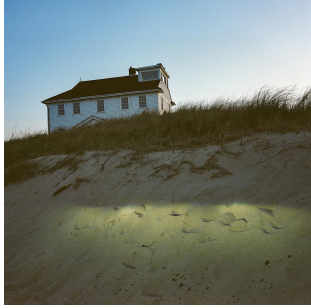

\$3200

Jeffrey Rezende

Orange, YEAR
MEDIUM
DIMENSIONS

\$2500

Michael J. Ricciuti

MIT-Chapel, 2009
Archival inkjet photo
10" x18"

\$1800

Michael J. Ricciuti